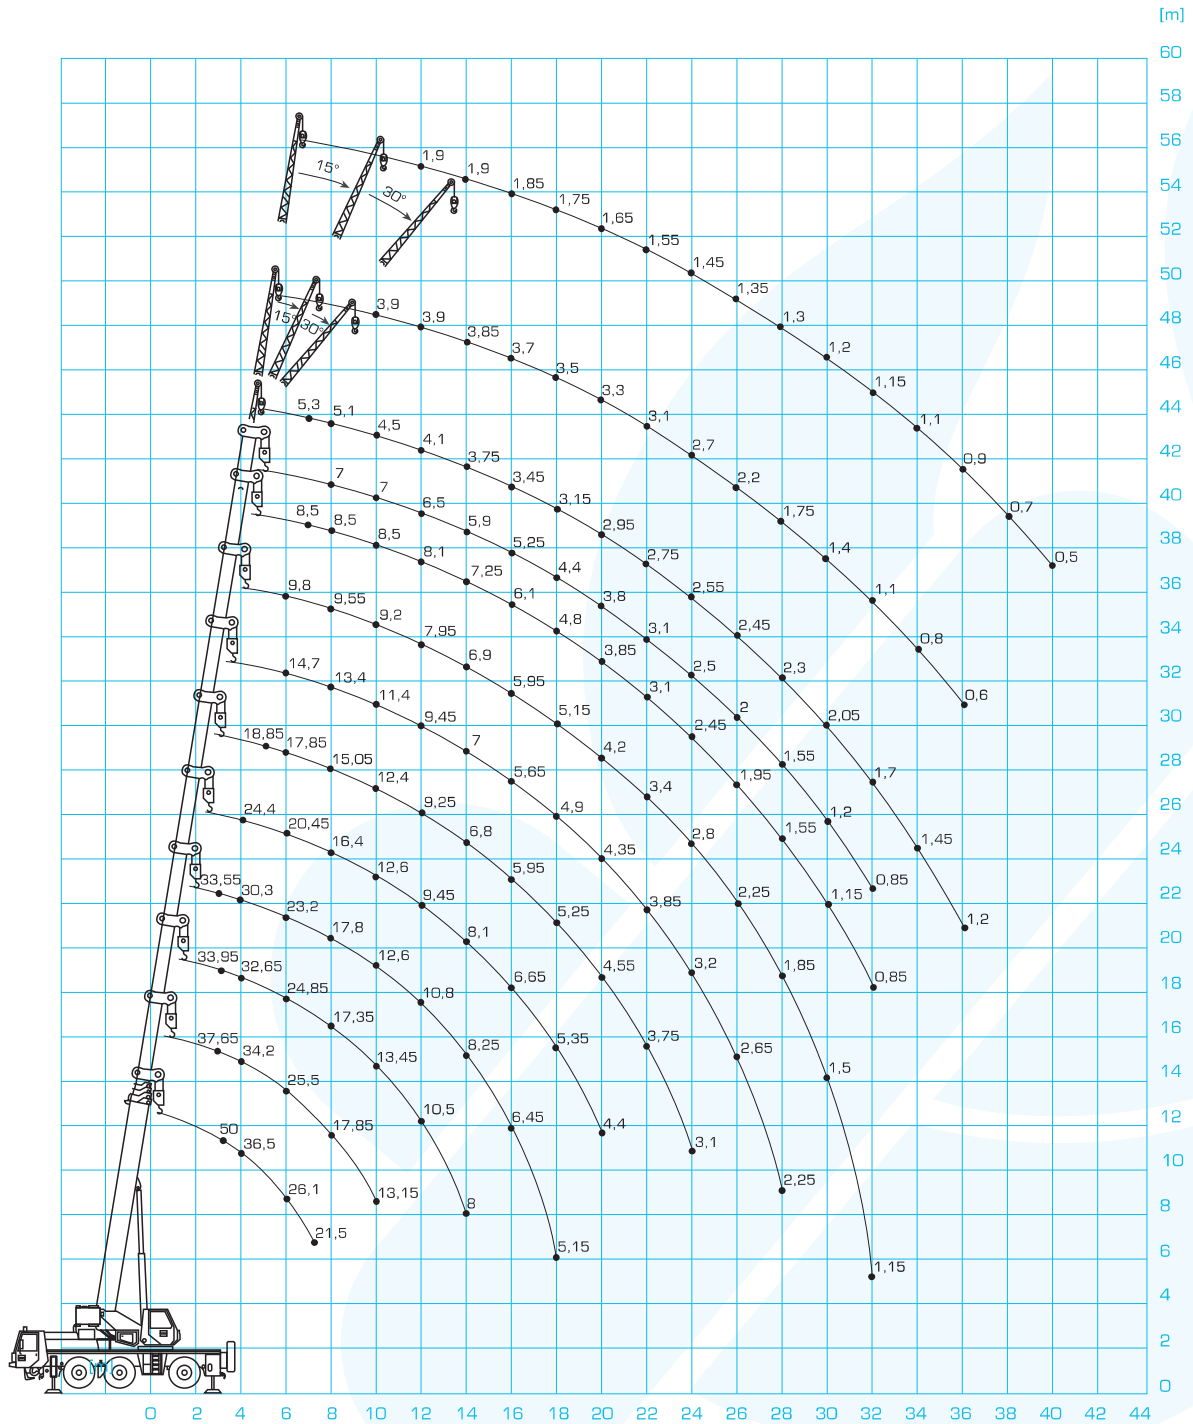

### BENGUELA

Estrada do Lubango  
Benguela  
Tel: (+224) 949 439 372

[m]

	A	A*	B	C	D	E	F	G	$\alpha$	$\beta$
14 R 25	3700	3620	2500	3840	2225	1640	500	560	18°	17°
16 R 25	3750	3670	2660	3890	2275	1690	550	610	20°	19°
20,5 R 25	3737	3657	2750	3877	2262	1677	537	597	20°	19°

\* Suspensão baixa

DIAGRAMA DE CARGAS

10,5 - 40 m

360°

8,36 t