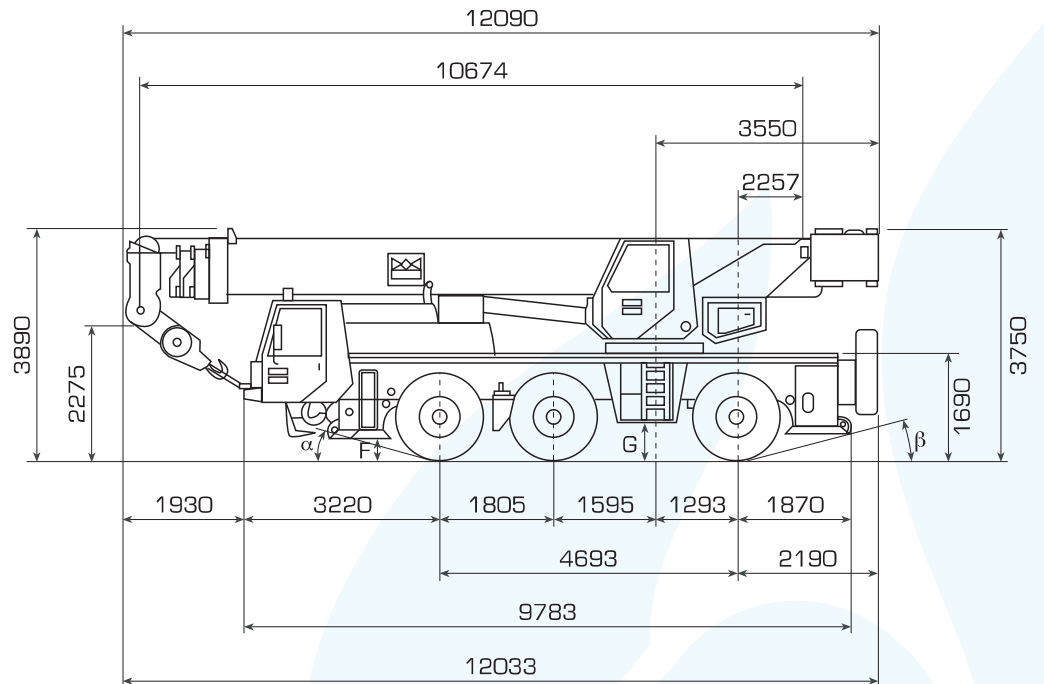

### BENGUELA

Estrada do Lubango  
Benguela  
Tel: (+224) 949 439 372

[m]

	A	A*	B	C	D	E	F	G	$\alpha$	$\beta$
14 R 25	3700	3620	2500	3840	2225	1640	500	560	18°	17°
16 R 25	3750	3670	2660	3890	2275	1690	550	610	20°	19°
20,5 R 25	3737	3657	2750	3877	2262	1677	537	597	20°	19°

\* Suspensão baixa

DIAGRAMA DE CARGAS

10,5 - 40 m

360°

8,36 t