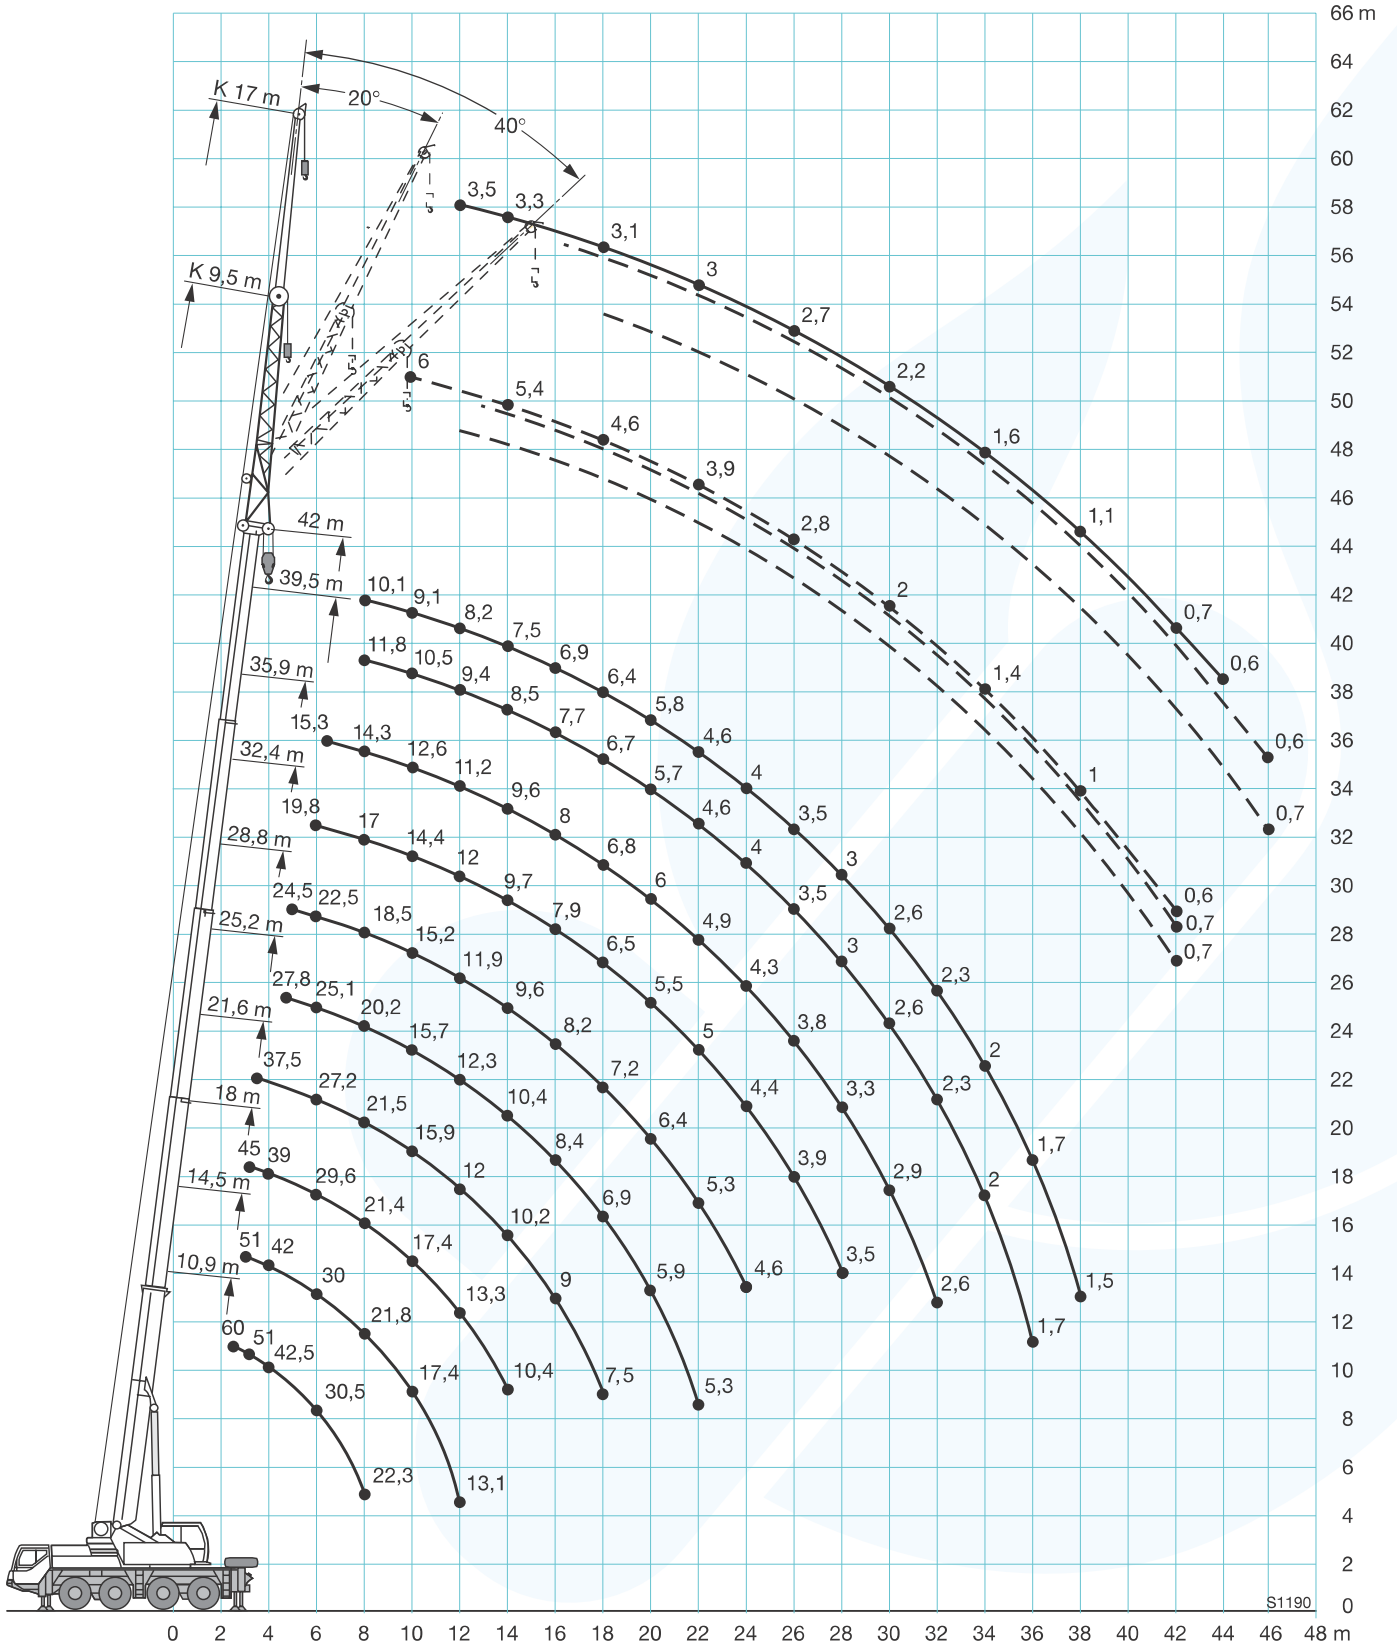

**ALGARVE**

Estrada Nacional 125, Km 84,25  
Lugar Conseguinte  
Vale Judeu  
8125-019 Quarteira  
Tel: (+351) 289 328 370  
Fax: (+351) 289 328 892

	A	A	B	C	D	E	F	G	$\alpha$	$\alpha_1$	$\beta$	$\beta_1$
	3770	3670	2153	2550	2650	3468	340	410	20°	14°	18°	14°
	3820	3720	2231	2680	2700	3518	390	460	22°	17°	20°	16°

DIAGRAMA DE CARGAS

				DIN ISO								
	10,9 m	14,5 m	18 m	21,6 m	25,2 m	28,8 m	32,4 m	35,9 m	39,5 m	42 m		
m	m											
2,5	60 *											2,5
3	51	51	45									3
3,5	46,5	46	42	37,5								3,5
4	42,5	42	39	35								4
4,5	38,5	38,5	36,5	33	27,8	24,5						4,5
5	35,5	35	34	31	28,1	25						5
6	30	29,8	29,4	27,2	25,1	22,5	19,8					6
7	25,7	25,2	24,8	24,2	22,5	20,3	18,3	15,3				7
8	21,9	21,7	21	20,2	19,7	18,5	17	14,3	11,8	10,1		8
9		18,9	18,9	17,1	16,8	16,1	15,6	13,4	11,1	9,5		9
10		16,1	16,2	14,7	14,5	14	13,9	12,6	10,5	9,1		10
12		12,3	12,3	11,4	12,1	10,8	10,9	10,7	9,4	8,2		12
14			9,6	10,2	9,5	9,2	8,8	8,7	8,5	7,5		14
16				8,2	7,6	8,1	7,1	7,6	7,2	6,9		16
18				6,8	6,6	6,8	6,2	6,4	6,1	6		18
20					5,8	5,8	5,4	5,2	4,9	4,9		20
22					4,9	4,8	4,6	4,4	4,1	4,1		22
24						4,2	4	3,8	3,5	3,5		24
26							3,5	3,3	3	3		26
28							3,1	2,9	2,6	2,6		28
30								2,5	2,2	2,2		30
32								2,2	1,9	1,9		32
34									1,6	1,6		34
36									1,3	1,4		36
38										1,1		38