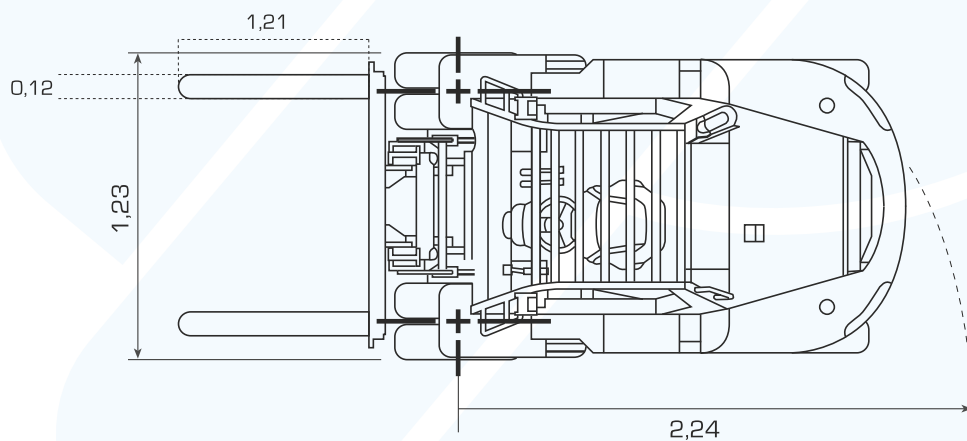

CARACTERÍSTICAS TÉCNICAS

CAPACIDADES

Capacidade de Carga

3 Ton

Comando da Direcção

Sentado

Tipo de Pneu

Maciço

Rodas (x=motrizes)

2X / 2

DIMENSÕES

Altura Total

2220 mm

Altura c/Mastro Recolhido

2220 mm / 2490 mm

Altura com Mastro Todo Elevado

3585 mm / 5500 mm

Raio de Viragem

3400 mm

MOTOR

Diesel 14Z

PESO

4480 Kg