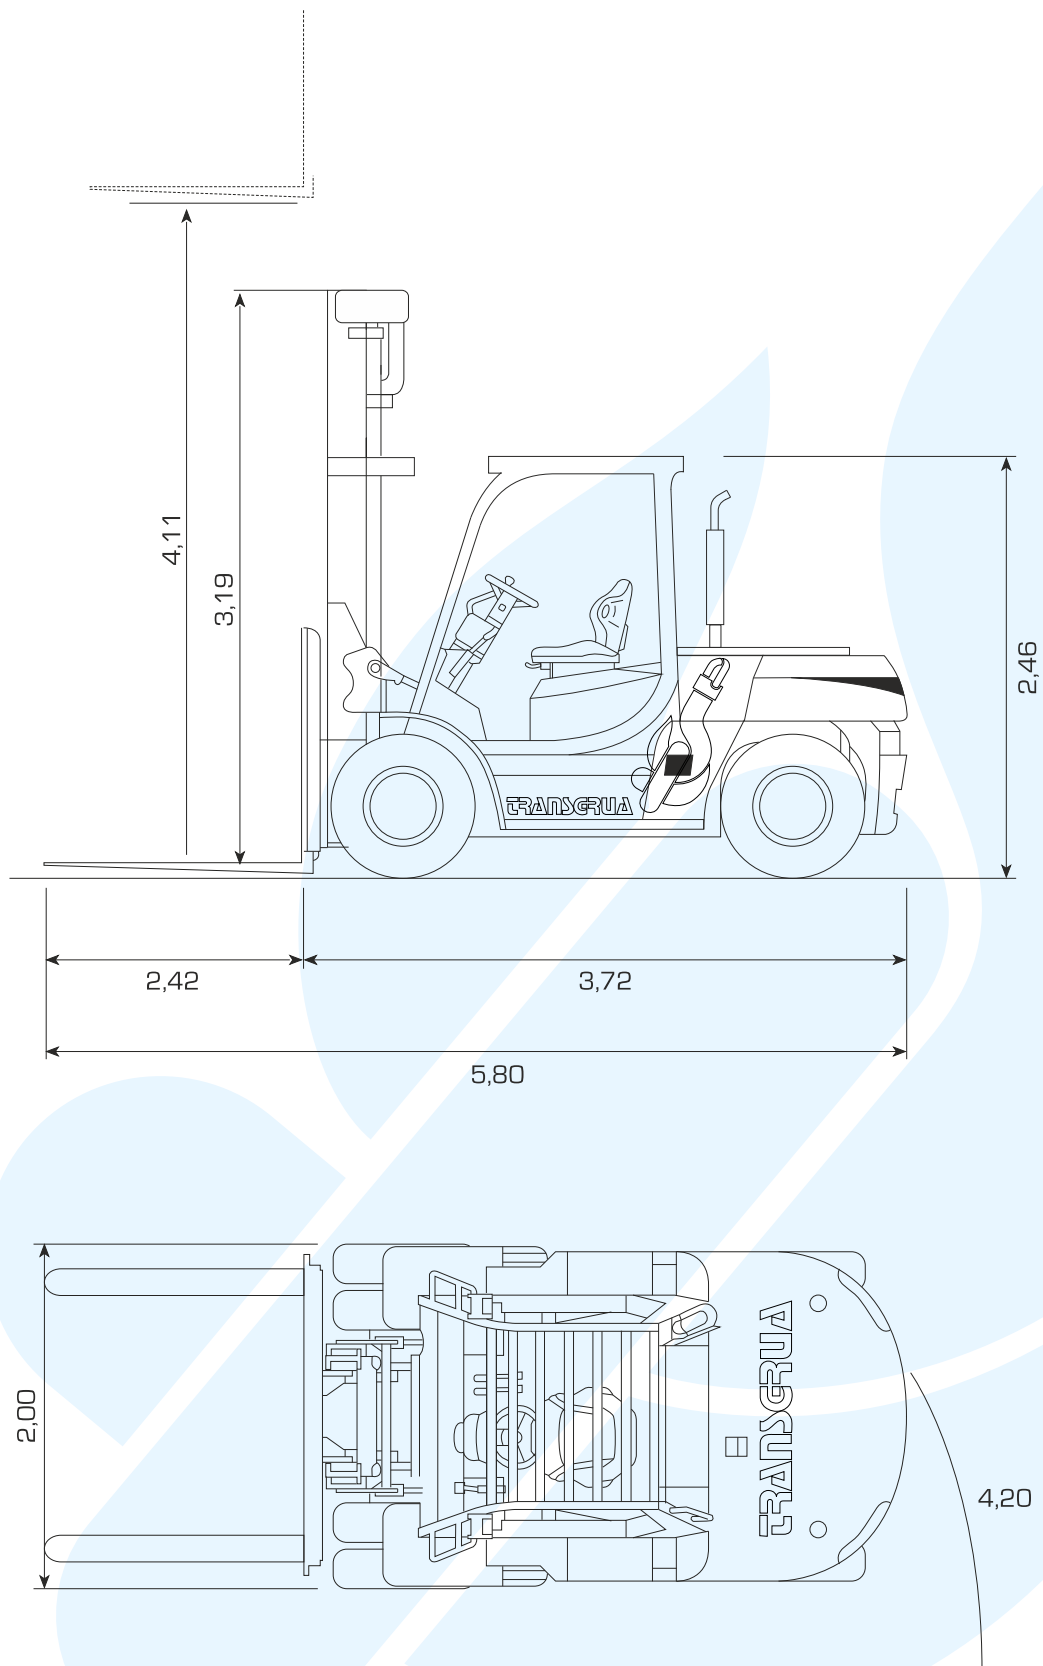

CARACTERÍSTICAS TÉCNICAS

CAPACIDADES

Capacidade de Carga 7 Ton

Comando da Direcção Sentado

Tipo de Pneu Pneumático

Rodas (x=motrizes) 2X / 2

Altura Trabalho 4,11 Mts

DIMENSÕES

Comprimento 3,72 Mts

Comprimento Total 5,80 Mts

Altura Total 3,19 Mts

Altura c/Mastro Recolhido 3,19 Mts

Altura com Mastro Todo Elevado 5,12 Mts

Largura Total 2,00 Mts

Raio de Viragem 4,20 Mts

Distância entre eixos 2,30 Mts

Altura ao solo 0,21 Mts

Comprimento dos Garfos 2,42 Mts

MOTOR

Diesel

140 Litros

PESO

9350 Kg