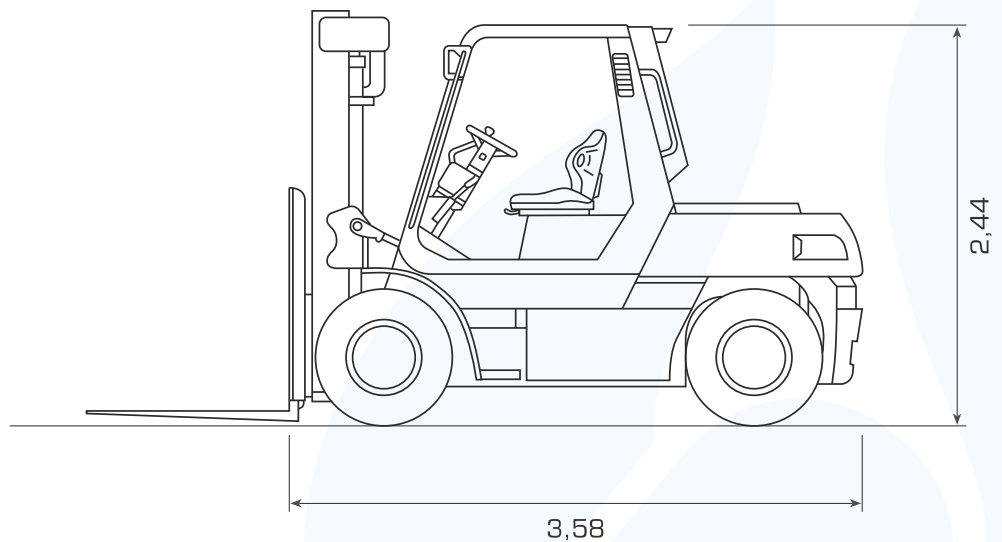

PASSIL (SEDE)

Estrada Nacional 4, Km 18
Passil
2890-020 Alcochete
Tel: (+351) 212 328 000
Fax: (+351) 212 328 029

PORTO

Rua de Recarei
Quinta do Ribeiro - Gondivai
4465-728 Leça do Balio
Tel: (+351) 229 579 430
Fax: (+351) 229 579 439

POMBAL

Estrada Nacional 1
Km 158,7 (Relvão)
3105-459 Redinha
Tel: (+351) 236 219 606
Fax: (+351) 236 219 425

SINES

ZIL 2, Lote 1016
7520-904 Sines
Tel: (+351) 269 633 064
Fax: (+351) 269 633 066

ALGARVE

Estrada Nacional 125, Km 84,25
Lugar Consequinte
Vale Judeu
8125-019 Quarteira
Tel: (+351) 289 328 370
Fax: (+351) 289 328 892