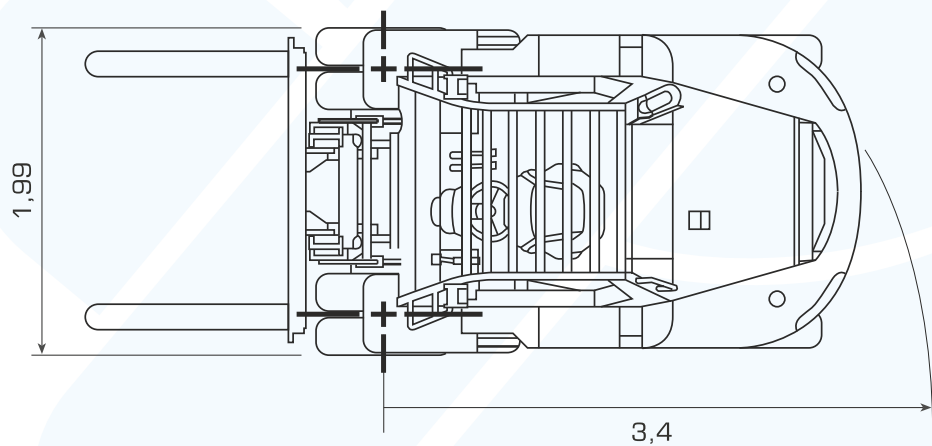

PASSIL (SEDE)

Estrada Nacional 4, Km 18
Passil
2890-020 Alcochete
Tel: (+351) 212 328 000
Fax: (+351) 212 328 029

PORTO

Rua de Recarei
Quinta do Ribeiro - Gondivai
4465-728 Leça do Balio
Tel: (+351) 229 579 430
Fax: (+351) 229 579 439

POMBAL

Estrada Nacional 1
Km 158,7 (Relvão)
3105-459 Redinha
Tel: (+351) 236 219 606
Fax: (+351) 236 219 425

SINES

ZIL 2, Lote 1016
7520-904 Sines
Tel: (+351) 269 633 064
Fax: (+351) 269 633 066

ALGARVE

Estrada Nacional 125, Km 84,25
Lugar Consequinte
Vale Judeu
8125-019 Quarteira
Tel: (+351) 289 328 370
Fax: (+351) 289 328 892